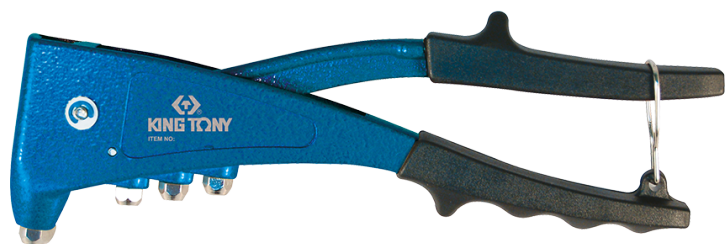

2120101

Pinza rivettratrice manuale

- Corpo in alluminio forgiato
- 4 imboccature
- Pe rivetti da Ø 2.4, 3.2, 4, 4.8 mm

2120101

l (mm)

260

Peso (g)

539