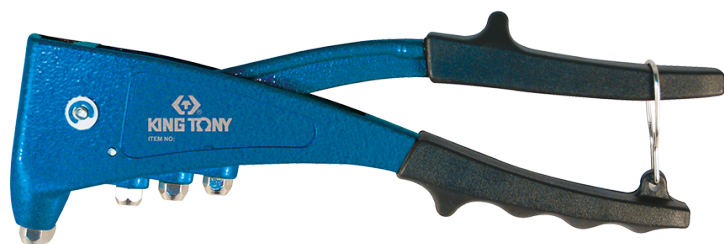

2120101

Pinza rivettratrice manuale

- Corpo in alluminio forgiato
- 4 imboccature
- Pe rivetti da Ø 2.4, 3.2, 4, 4.8 mm

2120101

l (mm)

260

Peso (g)

539