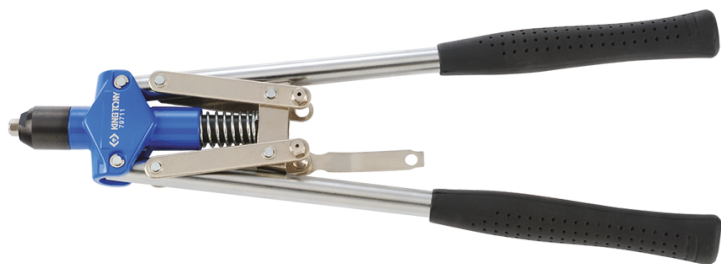

79711

Pinze rivettatrici a 2 mani

- Corpo in alluminio forgiato
- Per rivetti da Ø 3.2, 4, 4.8, 6.4 mm

79711

l (mm)

460

Peso (g)

1500