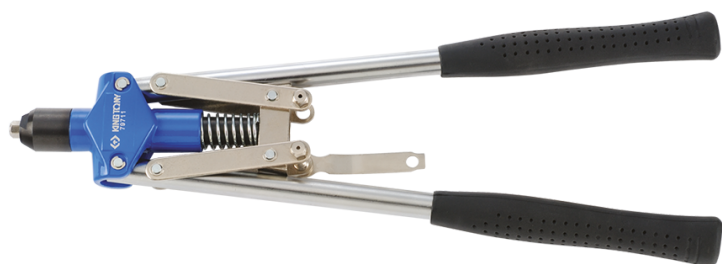

79711

Pinze rivettatrici a 2 mani

- Corpo in alluminio forgiato
- Per rivetti da Ø 3.2, 4, 4.8, 6.4 mm

79711

l (mm)

460

Peso (g)

1500