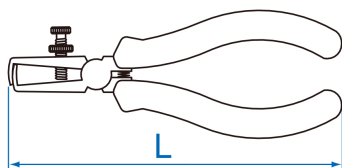

## Pinza spellafili

- With spring and adjusting screw
- Acciaio forgiato
- Impugnatura di PP + TPR
- Finizione Brunita

L (mm)

L (inch)

ø (mm)

Spelatura fili (mm<sup>2</sup>)

Peso (g)

671106

155

6"

5

10

196