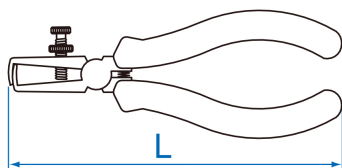

## Pinza spellafili

- With spring and adjusting screw
- Acciaio forgiato
- Impugnatura di PP + TPR
- Finizione Brunita

	L (mm)	L (inch)	ø (mm)	Spelatura fili (mm <sup>2</sup> )	Peso (g)
671106	155	6"	5	10	196