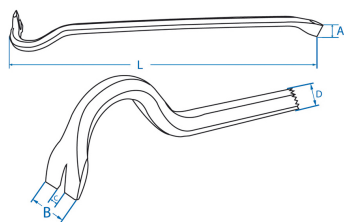

79410

Leve piegate per carpentiere

- Modello forgiato e trattato acciaio C40
- Paletta e strappa-chiodi
- Aspetto laccato rosso

	Lunghezza L (mm)	ø D (mm)	Larghezza Testa A (mm)	Larghezza posteriore B (mm)	Apertura C (mm)	Peso (g)
7941060	600	18	27	34	6	1425
7941080	800	18	28	38	10	1875