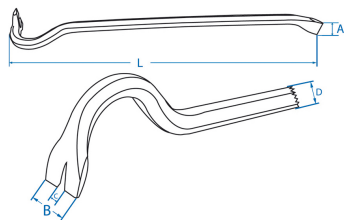

## Leve piegate per carpentiere

- Modello forgiato e trattato acciaio C40
- Paletta e strappa-chiodi
- Aspetto laccato rosso

	Lunghezza L (mm)	ø D (mm)	Larghezza Testa A (mm)	Larghezza posteriore B (mm)	Apertura C (mm)	Peso (g)
7941060	600	18	27	34	6	1425
7941080	800	18	28	38	10	1875