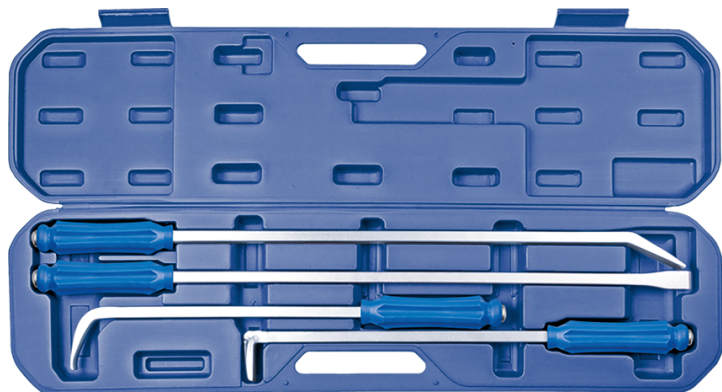

9TK024

Serie di leve "BIG sforzi" - 4 pezzi

- Leve da sforzo extra lunghe per una maggiore potenza
- Dotata di una leva con estremità a punta e leve piegate a 90°, 45° e 30° da utilizzare in molteplici situazioni
- Per i grandi sforzi

Series

Content

9TK2

9TK225A (x1) - 9TK225B (x1) - 9TK236A (x1) - 9TK236B (x1)