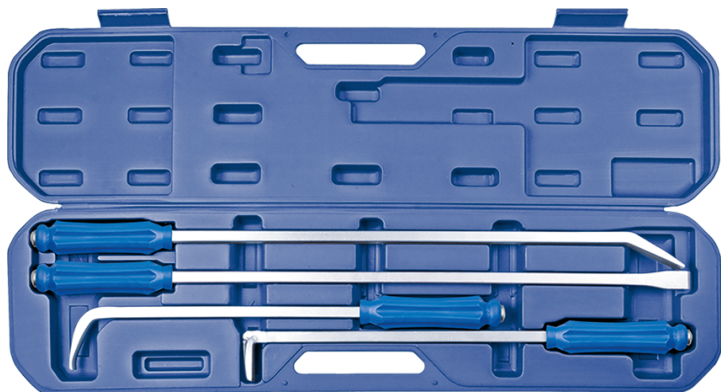

9TK024

Serie di leve "BIG sforzi" - 4 pezzi

- Leve da sforzo extra lunghe per una maggiore potenza
- Dotata di una leva con estremità a punta e leve piegate a 90°, 45° e 30° da utilizzare in molteplici situazioni
- Per i grandi sforzi

Series

Content

9TK2

9TK225A (x1) - 9TK225B (x1) - 9TK236A (x1) - 9TK236B (x1)