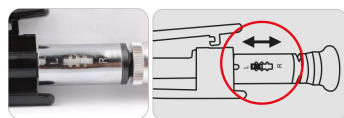

6122X

Pinza torcifilo automatica reversibile

- Modello reversibile
- Il semplice fatto di tirare torce il filo in modo uniforme
- Ideale per torcere i fili di frenatura, per garantire il bloccaggio di assemblaggi che subiscono vibrazioni o altre forze
- In cromo vanadio

	Dimensioni (mm)	Dimensione (Inch)	Ø max filo da torcere (mm)	Peso (g)
612206X	215	6"	Ø 1.0	337
612209X	262	9"	Ø 1.5	450