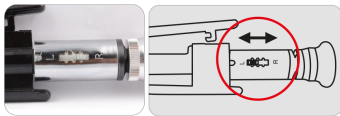

6122X

Pinza torcifilo automatica reversibile

- Modello reversibile
- Il semplice fatto di tirare torce il filo in modo uniforme
- Ideale per torcere i fili di frenatura, per garantire il bloccaggio di assemblaggi che subiscono vibrazioni o altre forze
- In cromo vanadio

	Dimensioni (mm)	Dimensione (Inch)	Ø max filo da torcere (mm)	Peso (g)
612206X	215	6"	Ø 1.0	337
612209X	262	9"	Ø 1.5	450