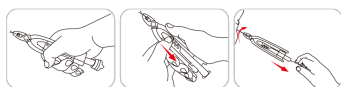

6122X

Pinza torcifilo automatica reversibile

- Modello reversibile
- Il semplice fatto di tirare torce il filo in modo uniforme
- Ideale per torcere i fili di frenatura, per garantire il bloccaggio di assemblaggi che subiscono vibrazioni o altre forze
- In cromo vanadio

	Dimensioni (mm)	Dimensione (Inch)	Ø max filo da torcere (mm)	Peso (g)
612206X	215	6"	Ø 1.0	337
612209X	262	9"	Ø 1.5	450