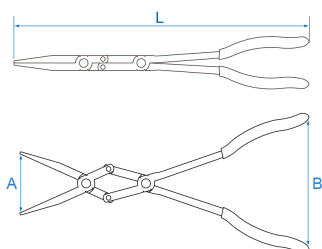

6329

Pinza a becchi mezzotondi a doppia articolazione extra-lunga

- Pince à bcs demi-ronds coudés, extra lungo et à doppia articolazione
- Ganasce dentate per una buona presa.
- Bei denti
- Profilo slim
- Profilo sottile
- Doppia articolazione
- Impugnatura di PVC

A (mm)

B (mm)

L (mm)

L (inch)

Peso (g)

632913

50

110