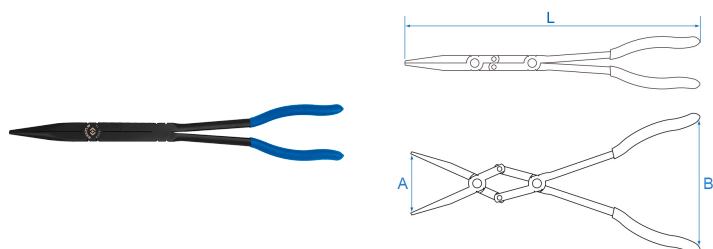

6329

Pinza a becchi mezzotondi a doppia articolazione extra-lunga

- Pince à bcs demi-ronds coudés, extra lungo et à doppia articolazione
- Ganasce dentate per una buona presa.
- Bei denti
- Profilo slim
- Profilo sottile
- Doppia articolazione
- Impugnatura di PVC

	A (mm)	B (mm)	L (mm)	L (inch)	Peso (g)
632913	50	110	340	13	365