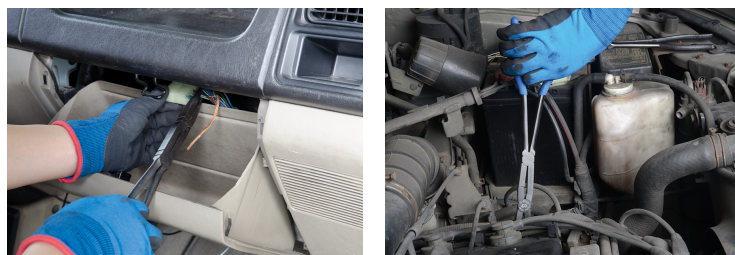

6329

Pinza a becchi mezzotondi a doppia articolazione extra-lunga

- Pince à bcs demi-ronds coudés, extra lungo et à doppia articolazione
- Ganasce dentate per una buona presa.
- Bei denti
- Profilo slim
- Profilo sottile
- Doppia articolazione
- Impugnatura di PVC