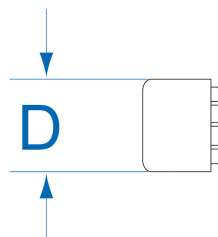

7842__PIH

Mazzuole con battenti intercambiabili Hickory - Testa in acciaio

- Impugnatura Hickory
- 2 ghiera di poliuretano
- Sistema brevettato di ancoraggio di sicurezza a doppia presa
- Testa fissa con tondo in acciaio

	Dimensione D (mm)	L (mm)	Lunghezza testa H (mm)	Peso (g)
784222PIH	22	280	75	180
784227PIH	27	300	89	294
784232PIH	32	300	93	378
784240PIH	40	320	111	624
784250PIH	50	320	115	910