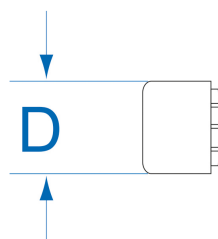

7842__PAH

Mazzuole con battenti intercambiabili Hickory - Testa in alluminio

- Impugnatura Hickory
- 2 ghiera di poliuretano
- Sistema brevettato di ancoraggio di sicurezza a doppia presa
- Testa fissa con tondo in acciaio

	Dimensione D (mm)	L (mm)	Lunghezza testa H (mm)	Peso (g)
784222PAH	22	280	75	124
784227PAH	27	300	89	187
784232PAH	32	300	93	230
784240PAH	40	320	111	375
784250PAH	50	320	115	504