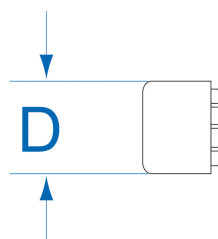

915_P

Battenti intercambiabili in poliuretano per mazzuola - Poliuretano

- Durezza Shore 92
- Sistema brevettato di ancoraggio di sicurezza a doppia presa

Dimensione D (mm)

91522P

22

91527P

27