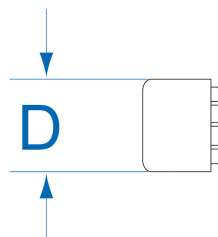

### Battenti intercambiabili in nylon per mazzuola - Nylon

- Durezza Shore 100
- Sistema brevettato di ancoraggio di sicurezza a doppia presa

Dimensione D (mm)

91522N

22

91527N

27

91532N