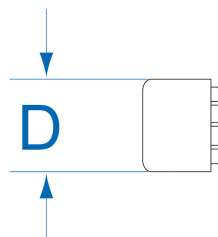

### Battenti intercambiabili di gomma per mazzuola - Gomma

- Durezza Shore 65/95
- Sistema brevettato di ancoraggio di sicurezza a doppia presa

Dimensione D (mm)

91522G

22

91527G

27

91532G