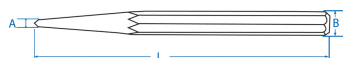

761

Bulini standard

- Acciaio forgiato, cromo vanadio
- Forma esagonale
- Finizione Brunita

	Lunghezza L (mm)	Larghezza Testa A (mm)	Larghezza posteriore B (mm)	Peso (g)
7610304	100	3	8	34
7610405	120	4	10	59
7610506	150	5	12	116