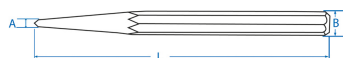

### Bulini standard

- Acciaio forgiato, cromo vanadio
- Forma esagonale
- Finizione Brunita

	Lunghezza L (mm)	Larghezza Testa A (mm)	Larghezza posteriore B (mm)	Peso (g)
7610304	100	3	8	34
7610405	120	4	10	59
7610506	150	5	12	116