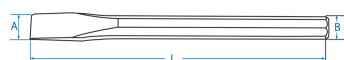

## Scalpelli standard

- Acciaio forgiato, cromo vanadio
- Forma ottagonale
- Finizione Brunita

	Lunghezza L (mm)	Larghezza Testa A (mm)	Larghezza posteriore B (mm)	Peso (g)
7621304	100	13	9.5	69
7621505	125	15	9.5	70
7621706	150	17	13	145
7622007	175	20	13	300
7622308	200	23	16	300
7622410	250	24	16	388
7622612	300	26	19	650