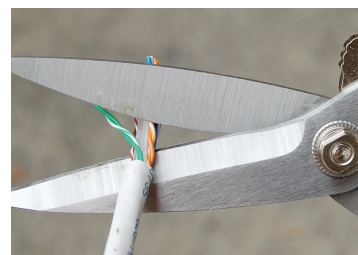

6AB31

Forbici multiuso

- Lama con tagliacavi integrata
- Sistema di sicurezza per il bloccaggio delle lame

	Capacità (mm)	Lunghezza L (mm)	Capacità di taglio Rame (mm)	Capacità di taglio Cuoi (mm)	Capacità di taglio - Alluminio (mm)	Peso (g)
6AB3175	52	185	0.5	2	0.5	160