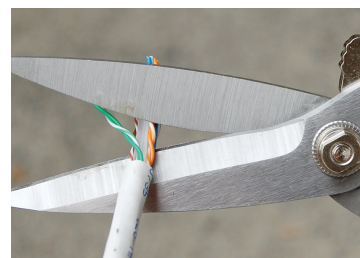

6AB31

Forbici multiuso

- Lama con tagliacavi integrata
- Sistema di sicurezza per il bloccaggio delle lame

	Capacità (mm)	Lunghezza L (mm)	Capacità di taglio Rame (mm)	Capacità di taglio Cuoi (mm)	Capacità di taglio - Alluminio (mm)	Peso (g)
6AB3175	52	185	0.5	2	0.5	160