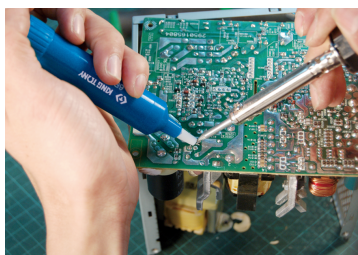

6BD11

Pompa per dissaldare

- Pompa per fondere meccanica a grande aspirazione
- Corpo in plastica ABS
- Ghiera intercambiabile (6BD111)

6BD11

Lunghezza (mm)

195

Peso (g)

41,8