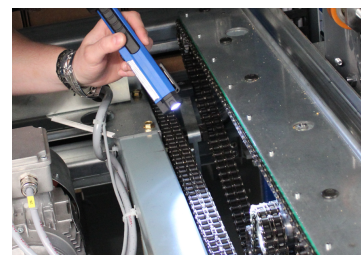

9TA28

Lampada di ispezione COB 1,5W + 1 LED (145 & 80 lm)

CE, RoHS

- Luminosità: 145 lumen (lm) + 80 lumen (lm)
- 1,5W COB (parte anteriore) + 1 LED (estremità)
- Materiali : ABS+PS
- Base magnetica girevole a 180°
- Accessorio: cavo USB-C
- Batteria ricaricabile: 3.7V - 800mAh Li-ion
- Tempi di ricarica: 2 ore
- 2 ore d'illuminazione continua
- Temperatura del colore della luce: 7200 kelvin (luce bianca)

Contents	
1,5W COB + 1 LED rechargeable work lamp	 x 1 PC.
Micro USB cable	 x 1 PC.

	Luminosità (lm)	Temperatura del colore della luce (kelvin)	L (mm)	USB (ingresso)	Tempo di ricarica (ore)	Autonomia (ore)	Peso (g)
9TA28A	145	7200	180	USB-C	2	2	100