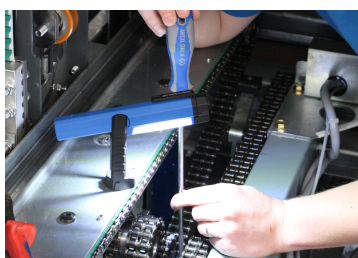

9TA28

Lampada di ispezione COB 1,5W + 1 LED (145 & 80 lm)

CE, RoHS

- Luminosità: 145 lumen (lm) + 80 lumen (lm)
- 1,5W COB (parte anteriore) + 1 LED (estremità)
- Materiali : ABS+PS
- Base magnetica girevole a 180°
- Accessorio: cavo USB-C
- Batteria ricaricabile: 3.7V - 800mAh Li-ion
- Tempi di ricarica: 2 ore
- 2 ore d'illuminazione continua
- Temperatura del colore della luce: 7200 kelvin (luce bianca)