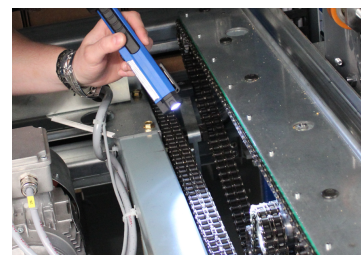

### Lampada di ispezione COB 1,5W + 1 LED (145 & 80 lm)

CE, RoHS

- Luminosità: 145 lumen (lm) + 80 lumen (lm)
- 1,5W COB (parte anteriore) + 1 LED (estremità)
- Materiali : ABS+PS
- Base magnetica girevole a 180°
- Accessorio: cavo USB-C
- Batteria ricaricabile: 3.7V - 800mAh Li-ion
- Tempi di ricarica: 2 ore
- 2 ore d'illuminazione continua
- Temperatura del colore della luce: 7200 kelvin (luce bianca)