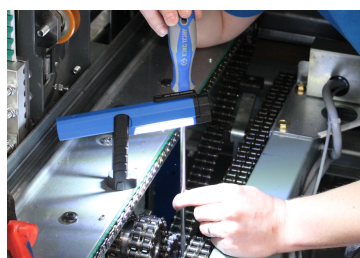

### Lampada di ispezione COB 1,5W + 1 LED (145 & 80 lm)

CE, RoHS

- Luminosità: 145 lumen (lm) + 80 lumen (lm)
- 1,5W COB (parte anteriore) + 1 LED (estremità)
- Materiali : ABS+PS
- Base magnetica girevole a 180°
- Accessorio: cavo USB-C
- Batteria ricaricabile: 3.7V - 800mAh Li-ion
- Tempi di ricarica: 2 ore
- 2 ore d'illuminazione continua
- Temperatura del colore della luce: 7200 kelvin (luce bianca)