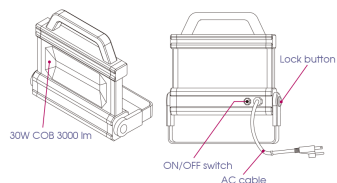

9TA42

Proiettore con cavo 30 W COB (3000 lm)

CE
IP54

- 30W COB
- Luminosità: 3000 lumen (lm)
- Base girevole a 180°
- Accessori: Adattatore AC 1,8m
- Norma : IP54
- Temperatura del colore della luce: 6000-7000 kelvin (luce bianca)

9TA42AA

Dimensioni L x P x H
(mm)

238 x 46 x 270

Luminosità (lm)

3000

Temperatura del colore
della luce (kelvin)

6000-7000

Peso (g)