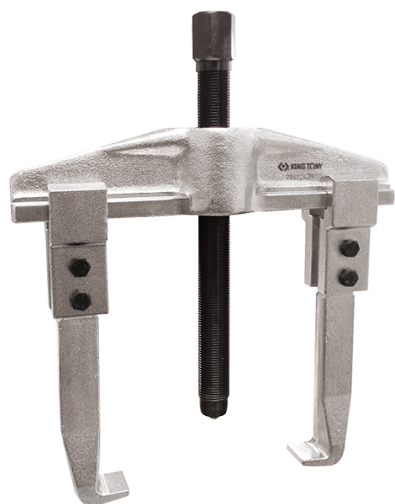

### Estrattori universali a 2 griffe

- 2 griffe scorrevoli e intercambiabili
- Per estrazione interna ed esterna
- Serraggio rapido e preciso
- Filettatura fine

	Larghezza della portata B Max (mm)	Capacità di profondità A (mm)	Potenza (T)	Caratteristiche della vite (mm)	Lunghezza vite (mm)	Esagono di trascinamento	Vite di ricambio	Peso (g)
79622435	350	200	12	M28x2	310	32		8500
79622440	520	200	12	M32x2,25	355	35		14000
79622450	640	225	15	M32x2,25	355	35		24000