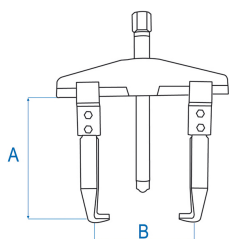

### Estrattori universali a 2 griffe

- 2 griffe scorrevoli e intercambiabili
- Per estrazione interna ed esterna
- Serraggio rapido e preciso
- Filettatura fine

	Larghezza della portata B Max (mm)	Capacità di profondità A (mm)	Potenza (T)	Caratteristiche della vite (mm)	Lunghezza vite (mm)	Esagono di trascinamento	Vite di ricambio	Peso (g)
79622435	350	200	12	M28x2	310	32		8500
79622440	520	200	12	M32x2,25	355	35		14000
79622450	640	225	15	M32x2,25	355	35		24000