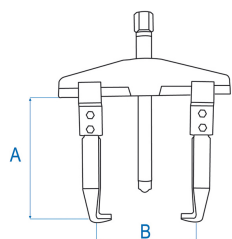

### Estrattori universali a 2 griffe

- 2 griffe scorrevoli e intercambiabili
- Per estrazione interna ed esterna
- Serraggio rapido e preciso
- Filettatura fine

	Larghezza della portata B Max (mm)	Capacità di profondità A (mm)	Potenza (T)	Caratteristiche della vite (mm)	Lunghezza vite (mm)	Esagono di trascinamento	Vite di ricambio	Peso (g)
79622435	350	200	12	M28x2	310	32		8500
79622440	520	200	12	M32x2,25	355	35		14000
79622450	640	225	15	M32x2,25	355	35		24000