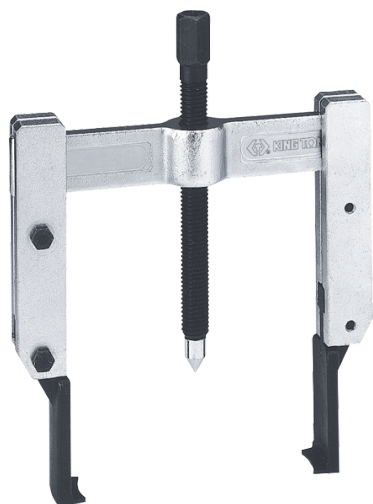

796217

Estrattori universali a griffe sottili

- Per estrazione esterna
- Griffe scorrevoli
- Griffe extra-fini e intercambiabili
- Filettatura fine

	Larghezza della portata B Max (mm)	Capacità di profondità A (mm)	Spessore griffa a (mm)	Caratteristiche della vite (mm)	Esagono di trascinamento	Versione	Vite di ricambio	Peso (g)
79621750C	140	110	2	9/16"x12h	17	Corta		1400
79621750	140	150	2	9/16"x12h	17	Standard		1700
79621750L	140	200	2	9/16"x12h	17	Extra-Lunga		2100
79621760	210	200	3.5	M18x2,5	22	Standard	Vis F	5000
79621760L	210	300	3.5	M18x2,5	22	Extra-Lunga	Vis F	6000