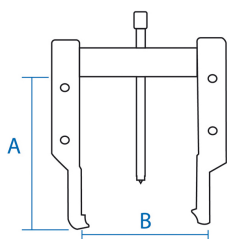

### Estrattori universali a griffe sottili

- Per estrazione esterna
- Griffe scorrevoli
- Griffe extra-fini e intercambiabili
- Filettatura fine

	Larghezza della portata B Max (mm)	Capacità di profondità A (mm)	Spessore griffa a (mm)	Caratteristiche della vite (mm)	Esagono di trascinamento	Versione	Vite di ricambio	Peso (g)
79621750C	140	110	2	9/16"x12h	17	Corta		1400
79621750	140	150	2	9/16"x12h	17	Standard		1700
79621750L	140	200	2	9/16"x12h	17	Extra-Lunga		2100
79621760	210	200	3.5	M18x2,5	22	Standard	Vis F	5000
79621760L	210	300	3.5	M18x2,5	22	Extra-Lunga	Vis F	6000