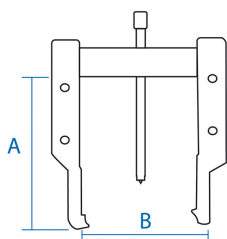

796217

Estrattori universali a griffe sottili

- Per estrazione esterna
- Griffe scorrevoli
- Griffe extra-fini e intercambiabili
- Filettatura fine

	Larghezza della portata B Max (mm)	Capacità di profondità A (mm)	Spessore griffa a (mm)	Caratteristiche della vite (mm)	Esagono di trascinamento	Versione	Vite di ricambio	Peso (g)
79621750C	140	110	2	9/16"x12h	17	Corta		1400
79621750	140	150	2	9/16"x12h	17	Standard		1700
79621750L	140	200	2	9/16"x12h	17	Extra-Lunga		2100
79621760	210	200	3.5	M18x2,5	22	Standard	Vis F	5000
79621760L	210	300	3.5	M18x2,5	22	Extra-Lunga	Vis F	6000