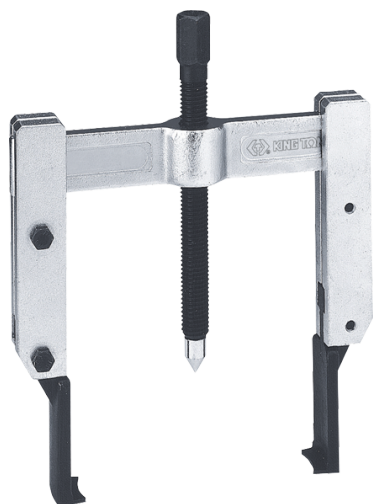

## 796217

### Estrattori universali a griffe sottili

- Per estrazione esterna
- Griffe scorrevoli
- Griffe extra-fini e intercambiabili
- Filettatura fine

	Larghezza della portata B Max (mm)	Capacità di profondità A (mm)	Spessore griffa a (mm)	Caratteristiche della vite (mm)	Esagono di trascinamento	Versione	Vite di ricambio	Peso (g)
79621750C	140	110	2	9/16"x12h	17	Corta		1400
79621750	140	150	2	9/16"x12h	17	Standard		1700
79621750L	140	200	2	9/16"x12h	17	Extra-Lunga		2100
79621760	210	200	3.5	M18x2,5	22	Standard	Vis F	5000
79621760L	210	300	3.5	M18x2,5	22	Extra-Lunga	Vis F	6000