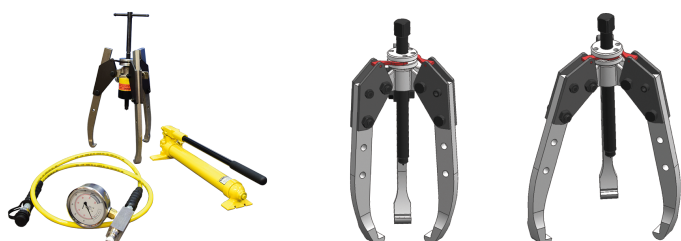

### Estrattore idraulico a 3 griffe snodate auto-centrate

- Per estrazione esterna.
- Griffe snodate.
- Griffe auto-centrate.
- Con pompa idraulica.

	Larghezza della portata B Max (mm)	Capacità di profondità A (mm)	Potenza (T)	Versione	Peso (g)
79631330THA	580	585	30		65500