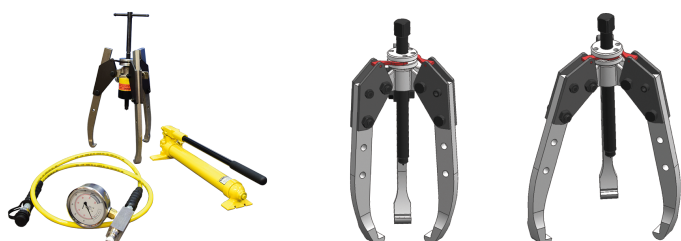

Larghezza della portata B Max (mm)	Capacità di profondità A (mm)	Potenza (T)	Versione	Peso (g)
79631330THA	580	585	30		65500