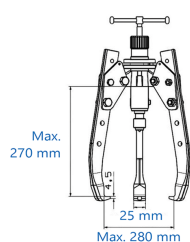

### Estrattore idraulico a 3 griffe lunghe snodate ed auto-centrate

- Un estrattore idraulico molto rapido, pratico, polyvalente e sicuro.
- 4 regolazioni di profondità per ottimizzare le prestazioni.
- Griffe fini e dotate di intagli per una presa stretta o mediante vite.
- Voor externe extractie.
- Filettatura fine.
- Griffe auto-centrate.
- Versione Extra-Lunga.
- Combinazione a 2 o 3 griffe.

	Larghezza della portata B Max (mm)	Capacità di profondità A (mm)	Potenza (T)	Versione	Peso (g)
79637308ALTH	280	270	8	trasformabile in 2 o 3 griffe	7500