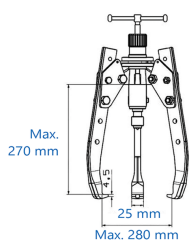

796373ALTH

Estrattore idraulico a 3 griffe lunghe snodate ed auto-centrate

- Un estrattore idraulico molto rapido, pratico, polyvalente e sicuro.
- 4 regolazioni di profondità per ottimizzare le prestazioni.
- Griffe fini e dotate di intagli per una presa stretta o mediante vite.
- Voor externe extractie.
- Filettatura fine.
- Griffe auto-centrate.
- Versione Extra-Lunga.
- Combinazione a 2 o 3 griffe.

	Larghezza della portata B Max (mm)	Capacità di profondità A (mm)	Potenza (T)	Versione	Peso (g)
79637308ALTH	280	270	8	trasformabile in 2 o 3 griffe	7500