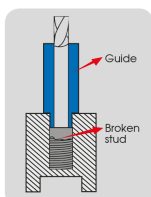

9BE5010KI

Cassetta di estrazione di viti prigioniera per guida - 25 pezzi

Peso (kg) : 0.707

Nota : Guide reversibili con un lato per estrazione esterna e un lato per estrazione interna

- Per un estrazione interna ed esterna
- 10 guide esterne da M5 a M14, interne da M6 a M16
- 5 punte, non sinistre 4, 5, 6, 7.5, 8.5 mm
- 5 tronchi scanalati 4, 5, 6, 7.5, 8.5 mm
- 5 adattatori esagonali : 4, 5, 6, 7.5, 8.5 mm

• external pulling

• internal pulling

• extraction extérieure

• extraction intérieure