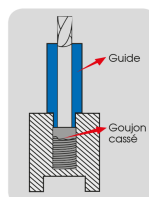

9BE5010KI

Cassetta di estrazione di viti prigioniera per guida - 25 pezzi

Peso (kg) : 0.707

Nota : Guide reversibili con un lato per estrazione esterna e un lato per estrazione interna

- Per un estrazione interna ed esterna
- 10 guide esterne da M5 a M14, interne da M6 a M16
- 5 punte, non sinistre 4, 5, 6, 7.5, 8.5 mm
- 5 tronchi scanalati 4, 5, 6, 7.5, 8.5 mm
- 5 adattatori esagonali : 4, 5, 6, 7.5, 8.5 mm

• external pulling

• internal pulling

• extraction extérieure

• extraction intérieure