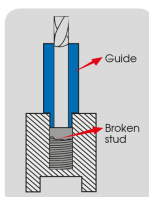

9BE5010KI

Cassetta di estrazione di viti prigioniera per guida - 25 pezzi

Peso (kg) : 0.707

Nota : Guide reversibili con un lato per estrazione esterna e un lato per estrazione interna

- Per un estrazione interna ed esterna
- 10 guide esterne da M5 a M14, interne da M6 a M16
- 5 punte, non sinistre 4, 5, 6, 7.5, 8.5 mm
- 5 tronchi scanalati 4, 5, 6, 7.5, 8.5 mm
- 5 adattatori esagonali : 4, 5, 6, 7.5, 8.5 mm

• external pulling

• internal pulling

• extraction extérieure

• extraction intérieure