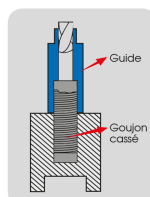

9BE5010KI

Cassetta di estrazione di viti prigioniera per guida - 25 pezzi

Peso (kg) : 0.707

Nota : Guide reversibili con un lato per estrazione esterna e un lato per estrazione interna

- Per un estrazione interna ed esterna
- 10 guide esterne da M5 a M14, interne da M6 a M16
- 5 punte, non sinistre 4, 5, 6, 7.5, 8.5 mm
- 5 tronchi scanalati 4, 5, 6, 7.5, 8.5 mm
- 5 adattatori esagonali : 4, 5, 6, 7.5, 8.5 mm

• external pulling

• internal pulling

• extraction extérieure

• extraction intérieure