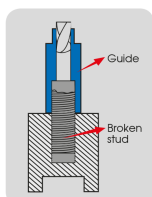

9BE5010KI

Cassetta di estrazione di viti prigioniera per guida - 25 pezzi

Peso (kg) : 0.707

Nota : Guide reversibili con un lato per estrazione esterna e un lato per estrazione interna

- Per un estrazione interna ed esterna
- 10 guide esterne da M5 a M14, interne da M6 a M16
- 5 punte, non sinistre 4, 5, 6, 7.5, 8.5 mm
- 5 tronchi scanalati 4, 5, 6, 7.5, 8.5 mm
- 5 adattatori esagonali : 4, 5, 6, 7.5, 8.5 mm

• external pulling

• internal pulling

• extraction extérieure

• extraction intérieure