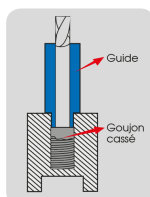

9BE5010KI

Cassetta di estrazione di viti prigioniera per guida - 25 pezzi

Peso (kg) : 0.707

Nota : Guide reversibili con un lato per estrazione esterna e un lato per estrazione interna

- Per un estrazione interna ed esterna
- 10 guide esterne da M5 a M14, interne da M6 a M16
- 5 punte, non sinistre 4, 5, 6, 7.5, 8.5 mm
- 5 tronchi scanalati 4, 5, 6, 7.5, 8.5 mm
- 5 adattatori esagonali : 4, 5, 6, 7.5, 8.5 mm

• external pulling

• internal pulling

• extraction extérieure

• extraction intérieure