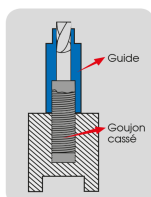

9BE5010KI

Cassetta di estrazione di viti prigioniera per guida - 25 pezzi

Peso (kg) : 0.707

Nota : Guide reversibili con un lato per estrazione esterna e un lato per estrazione interna

- Per un estrazione interna ed esterna
- 10 guide esterne da M5 a M14, interne da M6 a M16
- 5 punte, non sinistre 4, 5, 6, 7.5, 8.5 mm
- 5 tronchi scanalati 4, 5, 6, 7.5, 8.5 mm
- 5 adattatori esagonali : 4, 5, 6, 7.5, 8.5 mm

• external pulling

• internal pulling

• extraction extérieure

• extraction intérieure