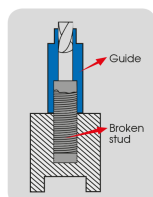

9BE5010KI

Cassetta di estrazione di viti prigioniera per guida - 25 pezzi

Peso (kg) : 0.707

Nota : Guide reversibili con un lato per estrazione esterna e un lato per estrazione interna

- Per un estrazione interna ed esterna
- 10 guide esterne da M5 a M14, interne da M6 a M16
- 5 punte, non sinistre 4, 5, 6, 7.5, 8.5 mm
- 5 tronchi scanalati 4, 5, 6, 7.5, 8.5 mm
- 5 adattatori esagonali : 4, 5, 6, 7.5, 8.5 mm

• external pulling

• internal pulling

• extraction extérieure

• extraction intérieure