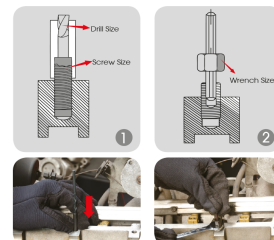

### Stud extractor set - 25 pcs

Peso (kg) : 0.79

Nota : Guide non reversibili consentando solo l'estrazione esterna

- Per estrazione esterna
- 10 guide esterne da M5 a M14
- 5 punte passo a destra : 4, 5, 6, 7.5, 8.5 mm
- 5 spine di estrazione
- 5 adattatori esagonali per spina