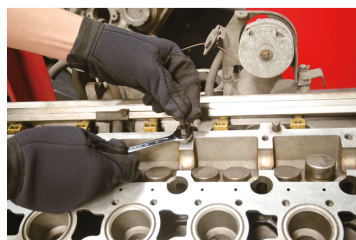

### Stud extractor set - 25 pcs

Peso (kg) : 0.79

Nota : Guide non reversibili consentando solo l'estrazione esterna

- Per estrazione esterna
- 10 guide esterne da M5 a M14
- 5 punte passo a destra : 4, 5, 6, 7.5, 8.5 mm
- 5 spine di estrazione
- 5 adattatori esagonali per spina