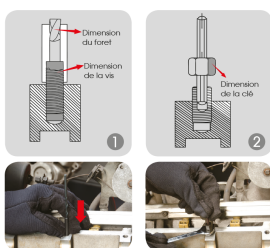

11225SQE

Stud extractor set - 25 pcs

Peso (kg) : 0.79

Nota : Guide non reversibili consentando solo l'estrazione esterna

- Per estrazione esterna
- 10 guide esterne da M5 a M14
- 5 punte passo a destra : 4, 5, 6, 7.5, 8.5 mm
- 5 spine di estrazione
- 5 adattatori esagonali per spina