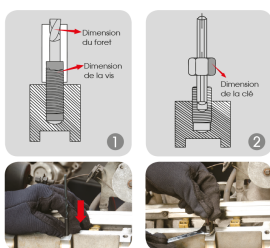

### Stud extractor set - 25 pcs

Peso (kg) : 0.79

Nota : Guide non reversibili consentando solo l'estrazione esterna

- Per estrazione esterna
- 10 guide esterne da M5 a M14
- 5 punte passo a destra : 4, 5, 6, 7.5, 8.5 mm
- 5 spine di estrazione
- 5 adattatori esagonali per spina