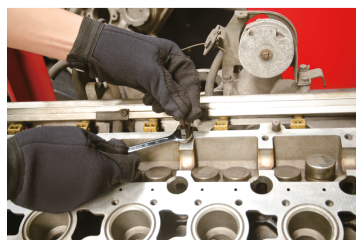

11225SQE

Stud extractor set - 25 pcs

Peso (kg) : 0.79

Nota : Guide non reversibili consentando solo l'estrazione esterna

- Per estrazione esterna
- 10 guide esterne da M5 a M14
- 5 punte passo a destra : 4, 5, 6, 7.5, 8.5 mm
- 5 spine di estrazione
- 5 adattatori esagonali per spina