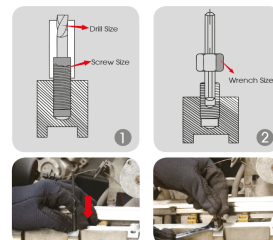

11225SQE

Stud extractor set - 25 pcs

Peso (kg) : 0.79

Nota : Guide non reversibili consentando solo l'estrazione esterna

- Per estrazione esterna
- 10 guide esterne da M5 a M14
- 5 punte passo a destra : 4, 5, 6, 7.5, 8.5 mm
- 5 spine di estrazione
- 5 adattatori esagonali per spina