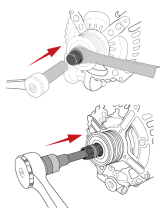

9DA022

Cassetta di estrattori per puleggia disinnestabile di alternatori - 22 pezzi

- Utilizzato per la posa delle pulegge disinnestabili degli alternatori
- Progettato per alternatori di marca: Bosch, Valeo, Magneti Marelli, Denso
- Adatto anche per VW, Audi, Citroën/Peugeot, Mercedes, Renault, BMW, Fiat, Ford, Toyota