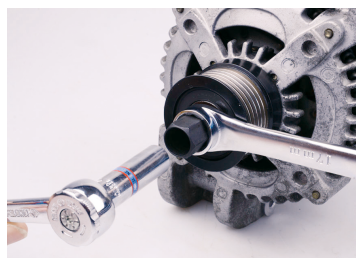

9DA022

Cassetta di estrattori per puleggia disinnestabile di alternatori - 22 pezzi

- Utilizzato per la posa delle pulegge disinnestabili degli alternatori
- Progettato per alternatori di marca: Bosch, Valeo, Magneti Marelli, Denso
- Adatto anche per VW, Audi, Citroën/Peugeot, Mercedes, Renault, BMW, Fiat, Ford, Toyota