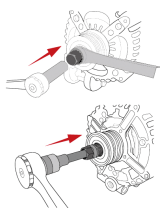

### Cassetta di estrattori per puleggia disinnestabile di alternatori - 22 pezzi

- Utilizzato per la posa delle pulegge disinnestabili degli alternatori
- Progettato per alternatori di marca: Bosch, Valeo, Magneti Marelli, Denso
- Adatto anche per VW, Audi, Citroën/Peugeot, Mercedes, Renault, BMW, Fiat, Ford, Toyota