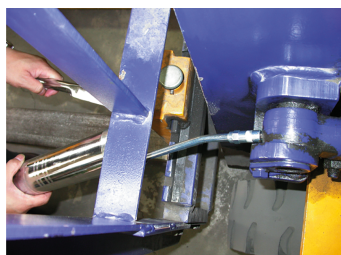

9BU252

Compressore a leva per grasso (500 cc)

- Capacità della cartuccia 500cc (Ø 60mm)
- Pressione di lavoro: 310 bar (max 700 bar)
- Becco fisso metallico
- Impugnatura comfort

9BU252

Lunghezza L (mm)

355

ø D (mm)

14

Peso (g)

1255