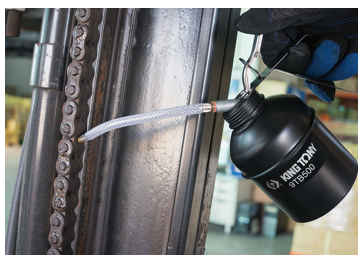

9TB500

Oliatore (500 cc)

- Capacità 500 cc
- Modello metallico
- Flessibile a memoria di forma

Capacity (cm3)

Peso (g)

9TB500

500

302