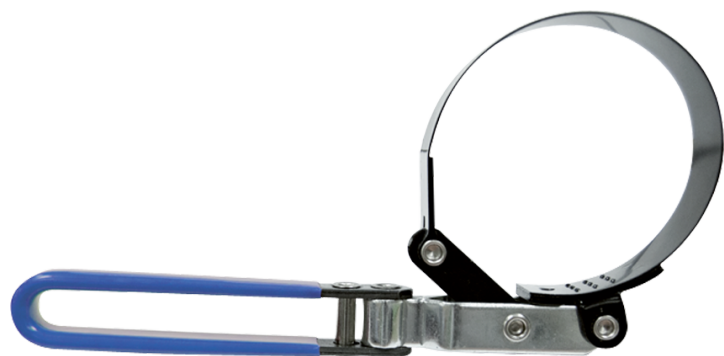

9AE31_

Chiave a nastro regolabile per filtro olio

- Impugnatura PVC inclinabile per accessi difficili

Capacità (mm)

Peso (g)

9AE3173

60~73

273.4