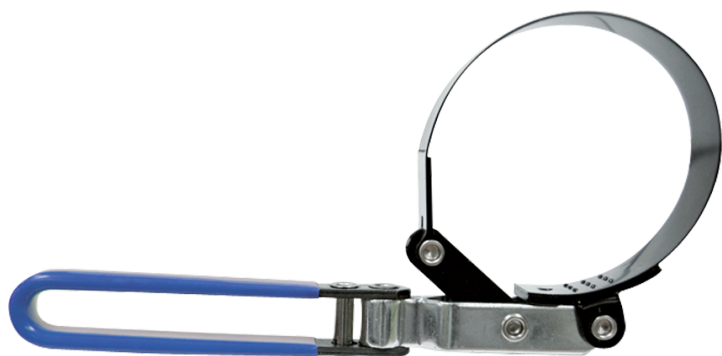

9AE31_

Chiave a nastro regolabile per filtro olio

- Impugnatura PVC inclinabile per accessi difficili

Capacità (mm)

Peso (g)

9AE3173

60~73

273.4