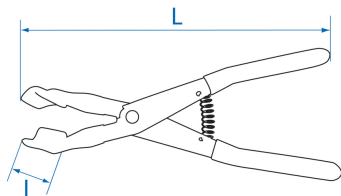

Capacità (mm)

Lunghezza L (mm)

Larghezza I (mm)

Peso (g)

9DB201

14~18

260

20

266