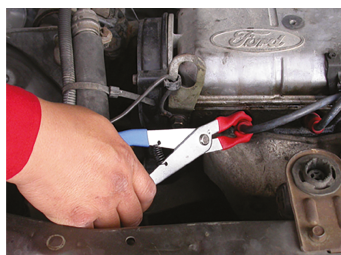

9DB201

Pinza per fili candelette

- Estrazione dei fili candele
- Testa inguainata per la protezione del filo e dei morsetti
- Impugnatura PP

Capacità (mm)

Lunghezza L (mm)

Larghezza l (mm)

Peso (g)

9DB201