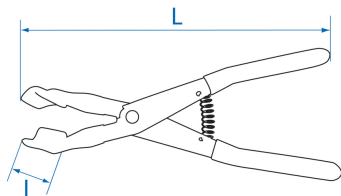

### Pinza per fili candelette

- Estrazione dei fili candele
- Testa inguainata per la protezione del filo e dei morsetti
- Impugnatura PP

Capacità (mm)

Lunghezza L (mm)

Larghezza I (mm)

Peso (g)

9DB201

14~18