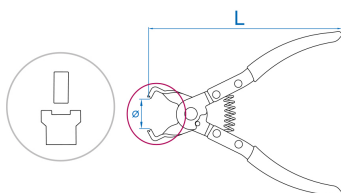

9AA17

Pinza per fascette tubo carburante

- Compatibile con VW, Audi, Seat e Skoda
- Pinza a molla
- Per la posa e rimozione di fascette per tubo carburante

9AA17

L (mm)

171

L (inch)

6-3/4"

Peso (g)

188