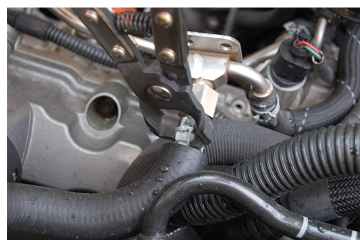

9AA17

Pinza per fascette tubo carburante

- Compatibile con VW, Audi, Seat e Skoda
- Pinza a molla
- Per la posa e rimozione di fascette per tubo carburante

9AA17

L (mm)

171

L (inch)

6-3/4"