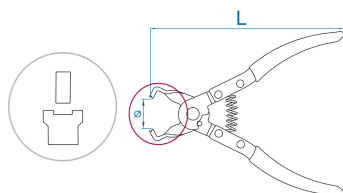

9AA17

Pinza per fascette tubo carburante

- Compatibile con VW, Audi, Seat e Skoda
- Pinza a molla
- Per la posa e rimozione di fascette per tubo carburante

9AA17

L (mm)

171

L (inch)

6-3/4"

Peso (g)

188