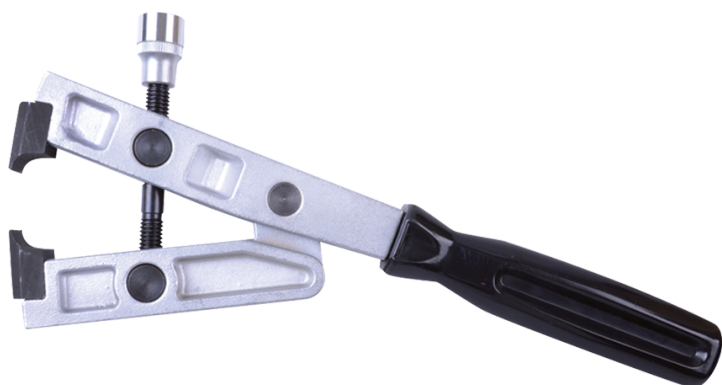

## 9BB13

### Pinza per anelli stringitubo

- Pinza per i collari di serraggio su acciaio inox, dell'albero di trasmissione (cardanico)
- Può essere utilizzata con una chiave dinamometrica da 3/8"
- Per Audi, VW, Ford et Opel

9BB13

L (mm)

278

ø (mm)

45

Peso (g)

887