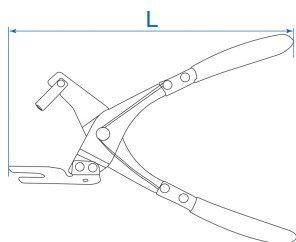

9BP11

Pinza per silent block di scarico

- Pinza per estrarre i supporti di gomma delle linee di scappamento
- Per tutti i veicoli

9BP11

L (mm)

250

ø (mm)

60

Peso (g)

338