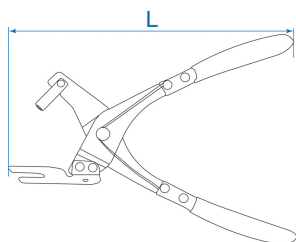

## 9BP11

### Pinza per silent block di scarico

- Pinza per estrarre i supporti di gomma delle linee di scappamento
- Per tutti i veicoli

9BP11

L (mm)

250

ø (mm)

60

Peso (g)