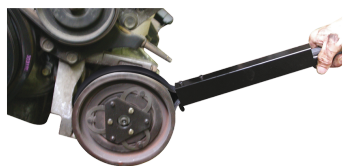

### Chiave di salvaguardia per pulegge a cinghie dentate

- Ritegno delle pulegge per il loro rilascio

9AL11

Capacità (mm)

40~140

Lunghezza L (mm)

365

Peso (g)