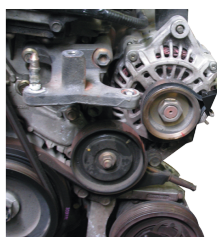

9AL11

Chiave di salvaguardia per pulegge a cinghie dentate

- Ritegno delle pulegge per il loro rilascio

9AL11

Capacità (mm)

40~140

Lunghezza L (mm)

365

Peso (g)

540