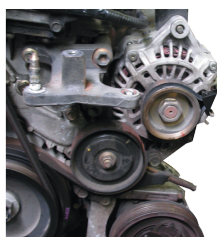

### Chiave di salvaguardia per pulegge a cinghie dentate

- Ritegno delle pulegge per il loro rilascio

9AL11

Capacità (mm)

40~140

Lunghezza L (mm)

365

Peso (g)