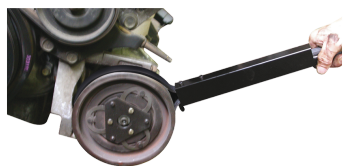

9AL11

Chiave di salvaguardia per pulegge a cinghie dentate

- Ritegno delle pulegge per il loro rilascio

9AL11

Capacità (mm)

40~140

Lunghezza L (mm)

365

Peso (g)

540