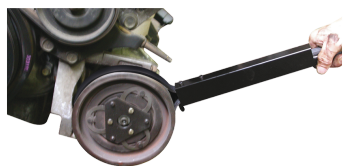

### Chiave di salvaguardia per pulegge a cinghie nervate

- Ritegno delle pulegge per il loro rilascio

9AL12

Capacità (mm)

40~140

Lunghezza L (mm)

365

Peso (g)