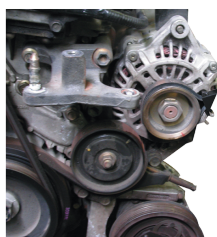

9AL12

Chiave di salvaguardia per pulegge a cinghie nervate

- Ritegno delle pulegge per il loro rilascio

9AL12

Capacità (mm)

40~140

Lunghezza L (mm)

365

Peso (g)

540