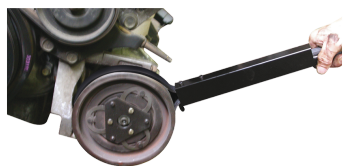

9AL12

Chiave di salvaguardia per pulegge a cinghie nervate

- Ritegno delle pulegge per il loro rilascio

9AL12

Capacità (mm)

40~140

Lunghezza L (mm)

365

Peso (g)

540