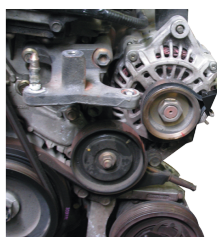

### Chiave di salvaguardia per pulegge a cinghie nervate

- Ritegno delle pulegge per il loro rilascio

9AL12

Capacità (mm)

40~140

Lunghezza L (mm)

365

Peso (g)