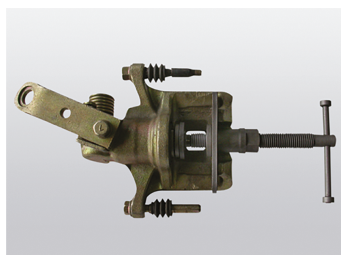

9BC22

Cassetta arretratore pistone pressione/rotazione - 11 pezzi

- Utilizzo su sella flottante

Dimensioni (mm)

Marca e tipo di veicolo

Peso (g)

9BC22

LxlxH : 445x183x50

Utilisable pour : Renault,
Peugeot, Citroën, VW, Audi,
Ford, Nissan, Alfa Roméo,
Rover, Saab, Subaru, Toyota,
Jaguar, etc

3000