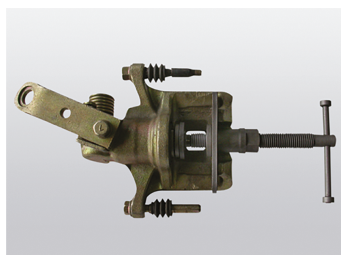

9BC22

Cassetta arretratore pistone pressione/rotazione - 11 pezzi

- Utilizzo su sella flottante

9BC22

Dimensioni (mm)

LxlxH : 445x183x50

Marca e tipo di veicolo

Utilisable pour : Renault,
Peugeot, Citroën, VW, Audi,
Ford, Nissan, Alfa Roméo,
Rover, Saab, Subaru, Toyota,
Jaguar, etc

Peso (g)

3000