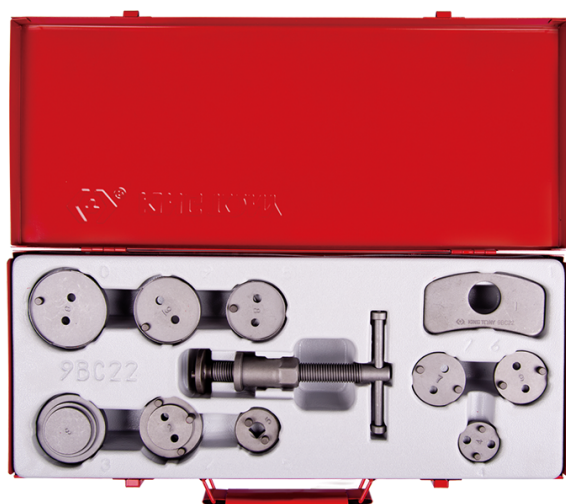

9BC22

Cassetta arretratore pistone pressione/rotazione - 11 pezzi

- Utilizzo su sella flottante

Dimensioni (mm)

Marca e tipo di veicolo

Peso (g)

9BC22

LxlxH : 445x183x50

Utilisable pour : Renault,
Peugeot, Citroën, VW, Audi,
Ford, Nissan, Alfa Roméo,
Rover, Saab, Subaru, Toyota,
Jaguar, etc

3000