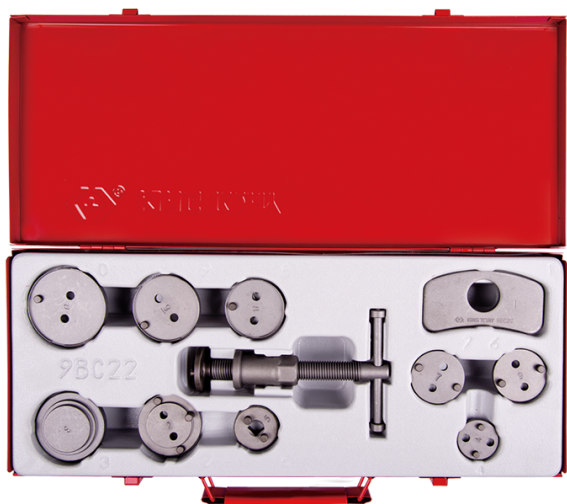

9BC22

Cassetta arretratore pistone pressione/rotazione - 11 pezzi

- Utilizzo su sella flottante

9BC22

Dimensioni (mm)

LxlxH : 445x183x50

Marca e tipo di veicolo

Utilisable pour : Renault,
Peugeot, Citroën, VW, Audi,
Ford, Nissan, Alfa Roméo,
Rover, Saab, Subaru, Toyota,
Jaguar, etc

Peso (g)

3000