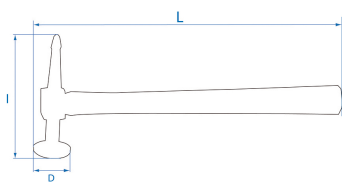

### Pick Hammer

- Martello per spianare
- 1 Testa tonda piatta
- 1 Penna diritta
- Impugnatura in Hickory

ø D (mm)

L (mm)

l (mm)

Peso (g)

9CF132

40