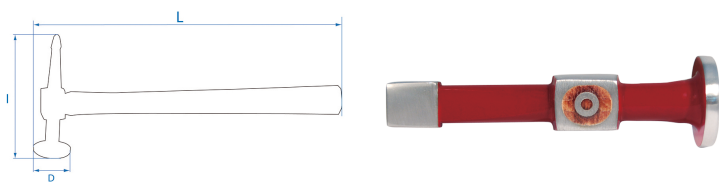

9CF132

Pick Hammer

- Martello per spianare
- 1 Testa tonda piatta
- 1 Penna diritta
- Impugnatura in Hickory

	ø D (mm)	L (mm)	l (mm)	Peso (g)
9CF132	40	325	138	467