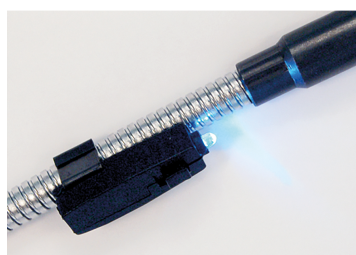

212924

Flessibile magnetico a LED

- Pila al litio: LR521x3
- Lampada a LED sul flessibile
- Forte potenza di magnetizzazione
- Finizione compatta ed ergonomica per una migliore presa della mano
- 3 in 1, con un magnete, un gancio e una lampada a LED