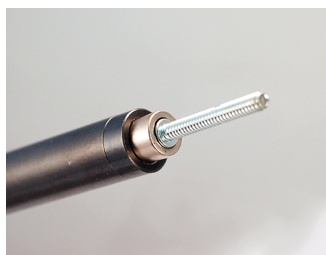

212924

Flessibile magnetico a LED

- Pila al litio: LR521x3
- Lampada a LED sul flessibile
- Forte potenza di magnetizzazione
- Finizione compatta ed ergonomica per una migliore presa della mano
- 3 in 1, con un magnete, un gancio e una lampada a LED