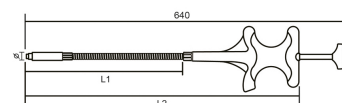

212924

Flessibile magnetico a LED

- Pila al litio: LR521x3
- Lampada a LED sul flessibile
- Forte potenza di magnetizzazione
- Finizione compatta ed ergonomica per una migliore presa della mano
- 3 in 1, con un magnete, un gancio e una lampada a LED

|  | ø D (mm) | L (mm) | Portata massima (g) | Lunghezza flessibile L1 (mm) | Peso (g) |
|---|----------|--------|---------------------|------------------------------|----------|
| 212924 | 13 | 570 | 1000 | 470 | 280 |