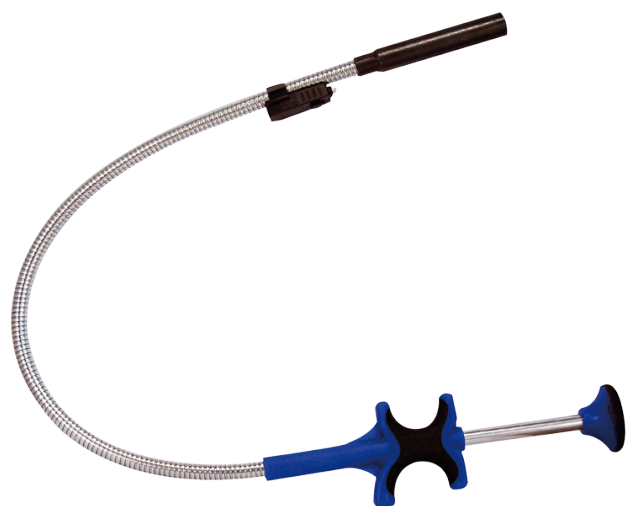

212924

Flessibile magnetico a LED

- Pila al litio: LR521x3
- Lampada a LED sul flessibile
- Forte potenza di magnetizzazione
- Finizione compatta ed ergonomica per una migliore presa della mano
- 3 in 1, con un magnete, un gancio e una lampada a LED

|  | ø D (mm) | L (mm) | Portata massima (g) | Lunghezza flessibile L1 (mm) | Peso (g) |
|---|----------|--------|---------------------|------------------------------|----------|
| 212924 | 13 | 570 | 1000 | 470 | 280 |