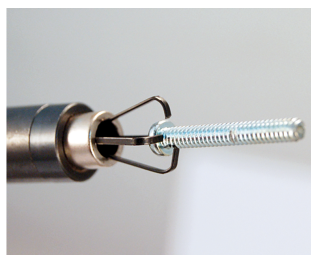

212924

Flessibile magnetico a LED

- Pila al litio: LR521x3
- Lampada a LED sul flessibile
- Forte potenza di magnetizzazione
- Finizione compatta ed ergonomica per una migliore presa della mano
- 3 in 1, con un magnete, un gancio e una lampada a LED