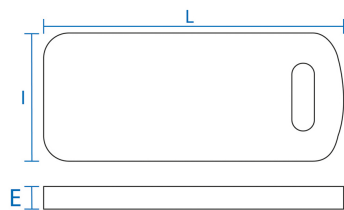

9TG11

Tappetino per ginocchia

- Resiste agli oli e ai prodotti chimici
- Riduce il dolore in posizione inginocchiata
- Tappetino anti-fatica per le ginocchia

	L (mm)	I (mm)	Spessore E (mm)	Peso (g)
9TG11	455	214	30	126