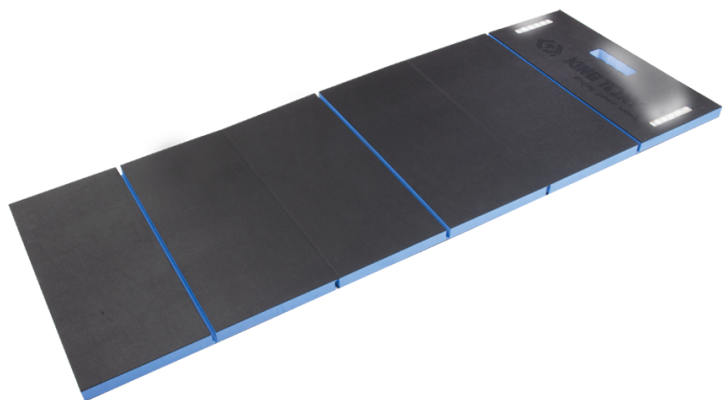

9TG21

Letto sottomacchina con LED integrato

- Resistente agli oli e ai prodotti chimici
- Pieghevole, poco ingombrante
- Funziona con 3 pile AA LR6 (non incluse)
- 24 LED SMD - 600 lumen

Lunghezza L (mm)

Larghezza I (mm)

Spessore E (mm)

Peso (g)

9TG21

1150

420

24

991.6