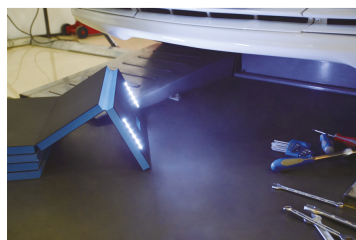

9TG21

Letto sottomacchina con LED integrato

- Resistente agli oli e ai prodotti chimici
- Pieghevole, poco ingombrante
- Funziona con 3 pile AA LR6 (non incluse)
- 24 LED SMD - 600 lumen

Lunghezza L (mm)