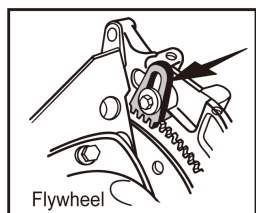

9AT1E01

Kit di bloccaggio per volano FIAT, LANCIA

- Inserire nel dente del volano per mantenere in sospeso l'albero a gomiti quando si rilascia o si serra nuovamente il bullone.
- Utilizzato per bloccare il voano durante la sostituzione della cinghia di distribuzione

9AT1E01

Modello FIAT

Delta (96-99) Lybra (99-06)
Brava/Bravo Marea/Weekend
Multipla Doblo

Modello LANCIA

Delta (96-99) Lybra (99-06)

Motore

182A4.000 182A6.000
182B6.000