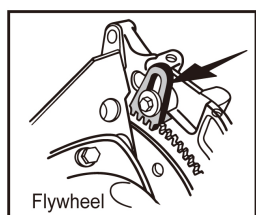

9AT1E01

Kit di bloccaggio per volano FIAT, LANCIA

- Inserire nel dente del volano per mantenere in sospeso l'albero a gomiti quando si rilascia o si serra nuovamente il bullone.
- Utilizzato per bloccare il voano durante la sostituzione della cinghia di distribuzione

9AT1E01

Modello FIAT

Delta (96-99) Lybra (99-06)
Brava/Bravo Marea/Weekend
Multipla Doblo

Modello LANCIA

Delta (96-99) Lybra (99-06)

Motore

182A4.000 182A6.000
182B6.000