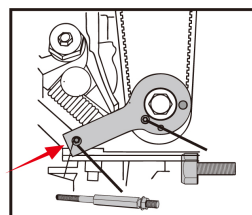

9AT2005

Kit di messa in fase motore diesel SAAB, VAUXHALL/OPEL

- Compatibile con i motori SAAB, Vauxhall/Opel.
- Questo kit contiene un utensile di bloccaggio dell'albero a gomiti, un utensile di regolazione dell'albero a camme e un'asta di