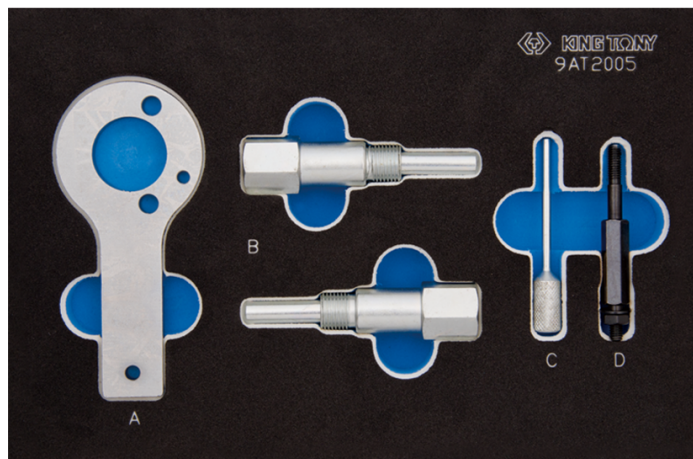

### Kit di messa in fase motore diesel SAAB, VAUXHALL/OPEL

- Compatibile con i motori SAAB, Vauxhall/Opel.
- Questo kit contiene un utensile di bloccaggio dell'albero a gomiti, un utensile di regolazione dell'albero a camme e un'asta di

	Modello SAAB	Motore SAAB	Modello VAUXHALL / OPEL	Motore VAUXHALL / OPEL
9AT2005	Diesel 2.2D TiD(Chaîne) 9-3 (98-04) 9-5 (02-06)	Diesel 2.2D TiD(Chaîne) Z19DT Z19DTH	Diesel 1.9D CDTi / 2.0D CDTi(courroie) Astra-H (04-09) Vectra- C(04-08) Signum (04-08) Zafira-B (05-09) Insignia (08-09)	Diesel 1.9D CDTi / 2.0D CDTi(courroie) 1.9CDTi Z19DT Z19DTH Z19DTJ Z19DTL 2.0CDTi A20DT/LBS A20DT/LBX A20DT/LBY A20DT/LCD