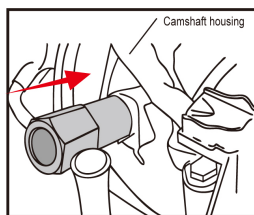

9AT2005

Kit di messa in fase motore diesel SAAB, VAUXHALL/OPEL

- Compatibile con i motori SAAB, Vauxhall/Opel.
- Questo kit contiene un utensile di bloccaggio dell'albero a gomiti, un utensile di regolazione dell'albero a camme e un'asta di