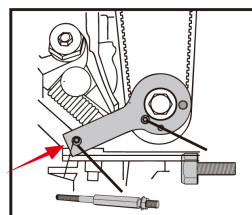

### Kit di messa in fase motore diesel SAAB, VAUXHALL/OPEL

- Compatibile con i motori SAAB, Vauxhall/Opel.
- Questo kit contiene un utensile di bloccaggio dell'albero a gomiti, un utensile di regolazione dell'albero a camme e un'asta di