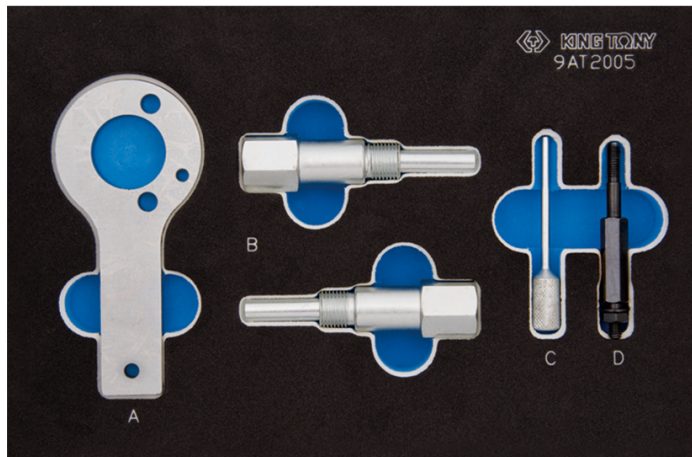

9AT2005

Kit di messa in fase motore diesel SAAB, VAUXHALL/OPEL

- Compatibile con i motori SAAB, Vauxhall/Opel.
- Questo kit contiene un utensile di bloccaggio dell'albero a gomiti, un utensile di regolazione dell'albero a camme e un'asta di

	Modello SAAB	Motore SAAB	Modello VAUXHALL / OPEL	Motore VAUXHALL / OPEL
9AT2005	Diesel 2.2D TiD(Chaîne) 9-3 (98-04) 9-5 (02-06)	Diesel 2.2D TiD(Chaîne) Z19DT Z19DTH	Diesel 1.9D CDTi / 2.0D CDTi(courroie) Astra-H (04-09) Vectra- C(04-08) Signum (04-08) Zafira-B (05-09) Insignia (08-09)	Diesel 1.9D CDTi / 2.0D CDTi(courroie) 1.9CDTi Z19DT Z19DTH Z19DTJ Z19DTL 2.0CDTi A20DT/LBS A20DT/LBX A20DT/LBY A20DT/LCD