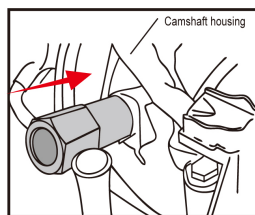

### Kit di messa in fase motore diesel SAAB, VAUXHALL/OPEL

- Compatibile con i motori SAAB, Vauxhall/Opel.
- Questo kit contiene un utensile di bloccaggio dell'albero a gomiti, un utensile di regolazione dell'albero a camme e un'asta di