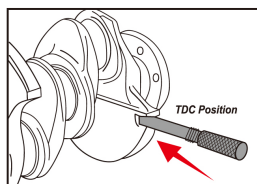

9AT3A03

Set di messa in fase motore renault

- Compatibile per i motori RENAULT 1.5 e 1.9 DCI e motori benzina
- Questo set contiene les aste di messa in fase albero a camme ed albero a gomiti, permettendo la messa in fase dal punto morto superiore, nel momento di sostituzione della cinghia di distribuzione