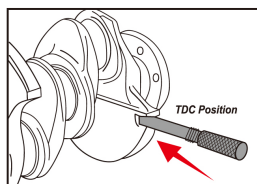

### Set di messa in fase motore renault

- Compatibile per i motori RENAULT 1.5 e 1.9 DCi e motori benzina
- Questo set contiene les aste di messa in fase albero a camme ed albero a gomiti, permettendo la messa in fase dal punto morto superiore, nel momento di sostituzione della cinghia di distribuzione