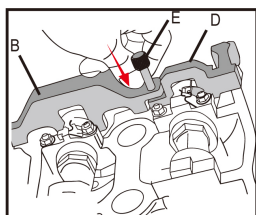

### Kit di messa in fase motore benzina BMW

- Utilizzato per motori benzina
- Compatibile motori VANOS benzina a catena BMW 1.6 4 cilindri doppio albero a camme 16v
- Questo kit contiene una piastrina di allineamento VANOS, un utile di calettamento degli alberi a camme, un'asta di misurazione d