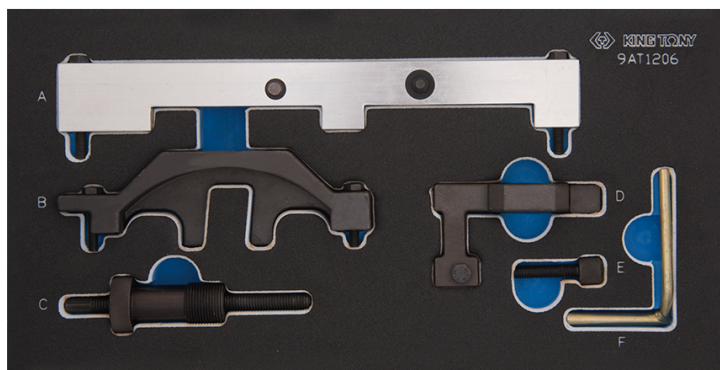

### Kit di messa in fase motore benzina BMW

- Utilizzato per motori benzina
- Compatibile motori VANOS benzina a catena BMW 1.6 4 cilindri doppio albero a camme 16v
- Questo kit contiene una piastrina di allineamento VANOS, un utile di calettamento degli alberi a camme, un'asta di misurazione d

9AT1206

Modello BMW

116i. E81 E87 (03-09) 316i. E46/E90  
(01-08) 316Ci. E46 (01-06) 316ti. E46  
(01-05)

Motore BMW

N40 / N45 / N45T B16 / B16A / B16AC