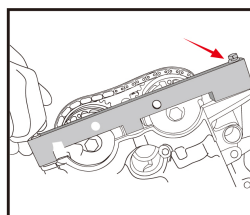

### Kit di messa in fase motore benzina BMW

- Utilizzato per motori benzina
- Compatibile motori VANOS benzina a catena BMW 1.6 4 cilindri doppio albero a camme 16v
- Questo kit contiene una piastrina di allineamento VANOS, un utile di calettamento degli alberi a camme, un'asta di misurazione d