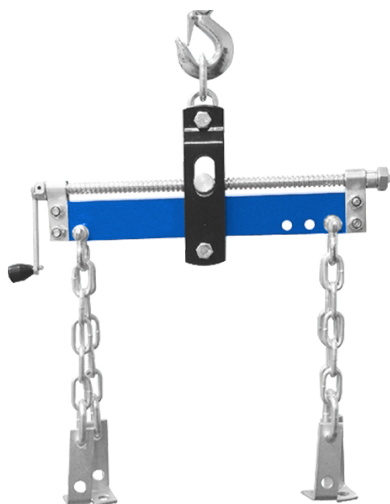

9TY621AB

Bilanciatori

- Facilita la manipolazione ed il posizionamento del motore

9TY621AB

Capacità (kg)

680

Lunghezza (mm)

400

Peso (kg)

5,5