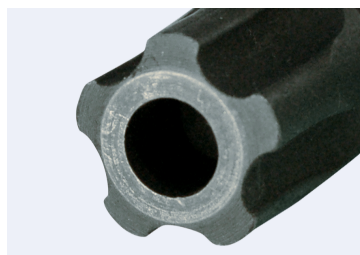

3149PR8

3/8" RESISTORX® Plus screwdriver socket set on a rail - 9 pcs

Peso (kg) : 0.36
Lunghezza della guida (mm) : 210

- Bussola giraviti RESISTORX® Plus

Series

Content

3/8"

302D