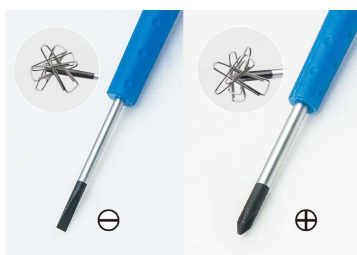

32108MR

Serie di giraviti di precisione con intaglio PHILLIPS® - 8 pezzi

Peso (kg) : 0.29

- Impronta delle lame: a lama piatta, PHILLIPS®

|  | Series | Content |
|---|--------|--|
|  ⊖ | 1432 | 1.5 x 40 , 2.0 x 40 , 2.5 x 40 , 3.0 x 40 |
|  ⊕ | 1431 | PH000 x 40 , PH00 x 40 , PH0 x 40 , PH1 x 40 |