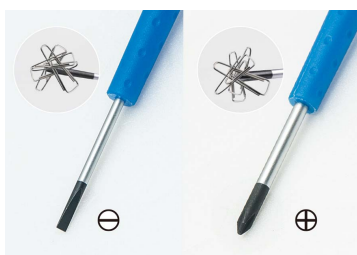

### Serie di giraviti di precisione con intaglio PHILLIPS® - 8 pezzi

Peso (kg) : 0.29

- Impronta delle lame: a lama piatta, PHILLIPS®

	Series	Content
	⊖	1432 1.5 x 40 , 2.0 x 40 , 2.5 x 40 , 3.0 x 40
	⊕	1431 PH000 x 40 , PH00 x 40 , PH0 x 40 , PH1 x 40