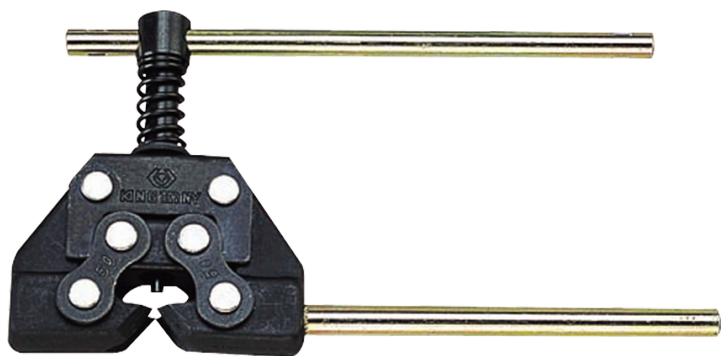

3214

Deriva catena

- Consente di estrarre il rivetto catena senza rovinare la catena stessa

	L (mm)	Larghezza maglia (mm)	Ribattino della catena (mm)	Peso (g)
321435	155	10	35-50	310
321460	220	20	60-100	700