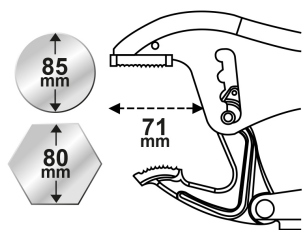

6043

Pinza autobloccante a becchi lunghi

- Serraggio con morse sempre parallele.
- Ergonomia: serraggio e sblocco facili, con una sola mano e sempre la stessa.
- Regolazione della forza di serraggio grazie al rullino.
- Morsa in acciaio forgiato, scanalata, temprata, con dentatura 58/60 HRC.
- Protezione del corpo mediante cromatura.

	L (mm)	ø (mm)	Dimensione O (mm)	Profondità P (mm)	Serraggio max. (daN)	Cremagliera (Numero di posizioni)	Larghezza dei morsi (mm)	Peso (g)
604310	250	85	80	73	310	4	16	735