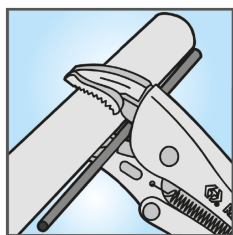

6043

Pinza autobloccante a becchi lunghi

- Serraggio con morse sempre parallele.
- Ergonomia: serraggio e sblocco facili, con una sola mano e sempre la stessa.
- Regolazione della forza di serraggio grazie al rullino.
- Morsa in acciaio forgiato, scanalata, temprata, con dentatura 58/60 HRC.
- Protezione del corpo mediante cromatura.