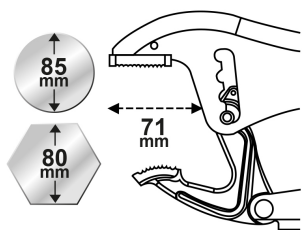

6043

Pinza autobloccante a becchi lunghi

- Serraggio con morse sempre parallele.
- Ergonomia: serraggio e sblocco facili, con una sola mano e sempre la stessa.
- Regolazione della forza di serraggio grazie al rullino.
- Morsa in acciaio forgiato, scanalata, temprata, con dentatura 58/60 HRC.
- Protezione del corpo mediante cromatura.

	L (mm)	∅ (mm)	Dimensione O (mm)	Profondità P (mm)	Serraggio max. (daN)	Cremagliera (Numero di posizioni)	Larghezza dei morsi (mm)	Peso (g)
604310	250	85	80	73	310	4	16	735