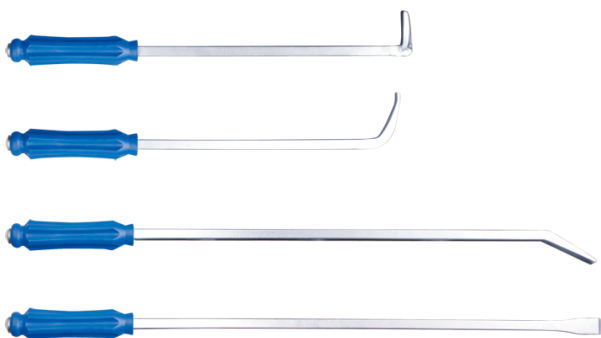

9TK2

Extra long pry bar

- Leve da sforzo extra lunghe per una maggiore potenza
- Per i grandi sforzi

	Grado di inclinazione (°)	L (mm)	L (inch)	Peso (kg)
9TK225A	90°	625	25	1,62
9TK225B	45°	625	25	1,51
9TK236A	30°	920	36	2,07
9TK236B	0°	920	36	2,06