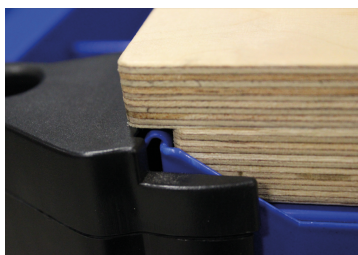

### Banco da lavoro in legno per cassettiera

---

- Compatibile con le cassettiere mobili PRO, STRNGHT, STRENGTH RFS e BUMPER

Lunghezza L (mm)

Profondità (mm)

Spessore E (mm)

Peso (kg)

87WB685