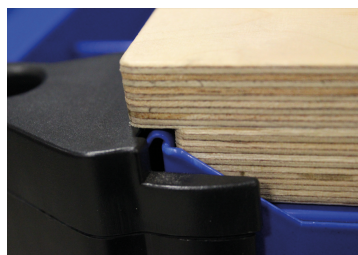

87WB

Banco da lavoro in legno per cassettiera

- Compatibile con le cassettiere mobili PRO, STRNGHT, STRENGTH RFS e BUMPER

Lunghezza L (mm)

Profondità (mm)

Spessore E (mm)

Peso (kg)

87WB685